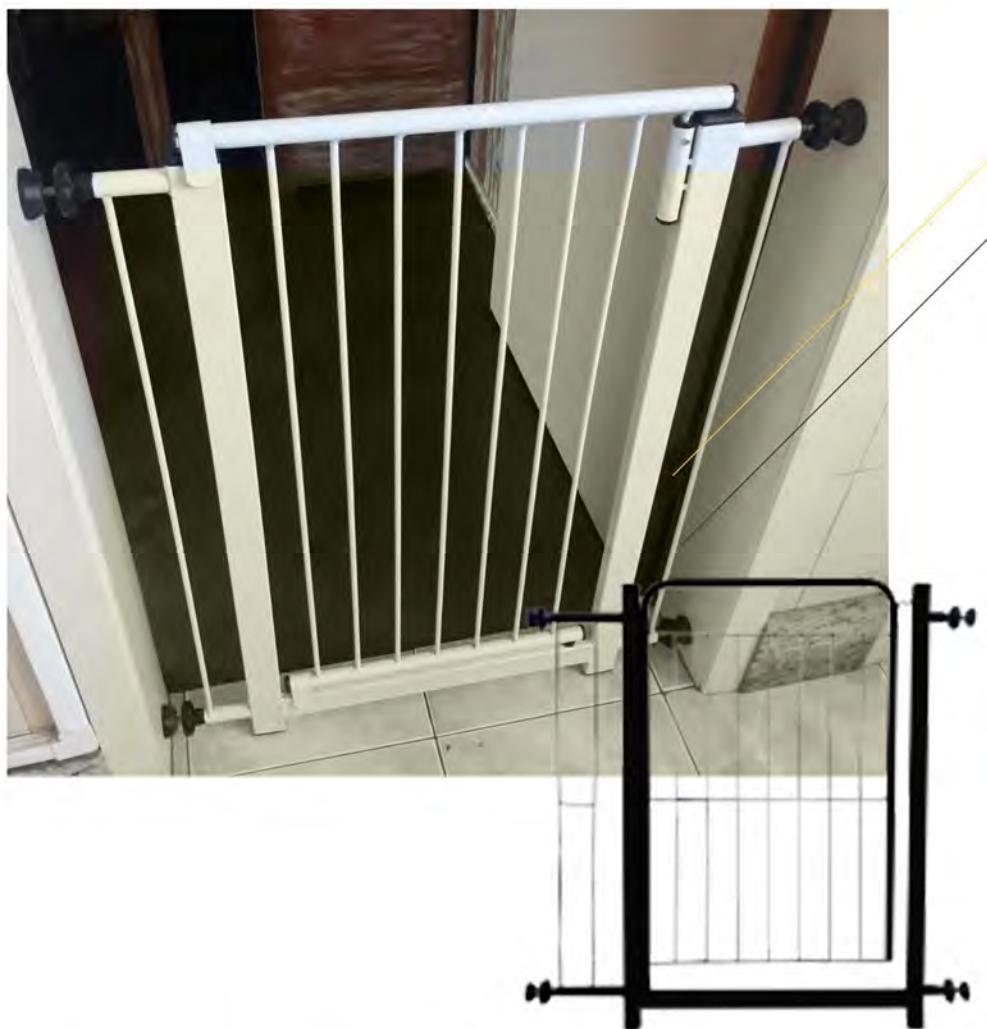

PORTÃO PET COM EXTENSOR

Descritivo orçamento:

- Estrutura em tubo 30 x 20 x 0,75MM
- Portão em tubo redondo 5/8" x 0,75MM
- Malha em arame 2,7mm
- Considerado extensor e trava

PORTÕES